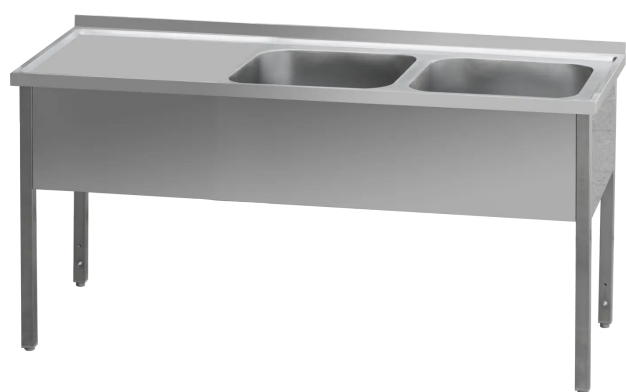

# Technický list

Vlastnosti produktu

<b>Model</b>	<b>Sap kód</b>	00002533
MSDOL 6016	<b>Skupina artiklů</b>	Dřezy stolové

- Materiál: Nerez
- Šířka vnitřní části zařízení [mm]: 400
- Hloubka vnitřní části zařízení [mm]: 500
- Výška vnitřní části zařízení [mm]: 300
- Odkládací plocha: Levá

# Technický list

Technické parametry

<b>Model</b>	<b>Sap kód</b>	00002533
MSDOL 6016	<b>Skupina artiklů</b>	Dřezy stolové

**1. Sap kód:**

00002533

**2. Typ výrobku:**

Dřezy stolové

**3. Šířka netto [mm]:**